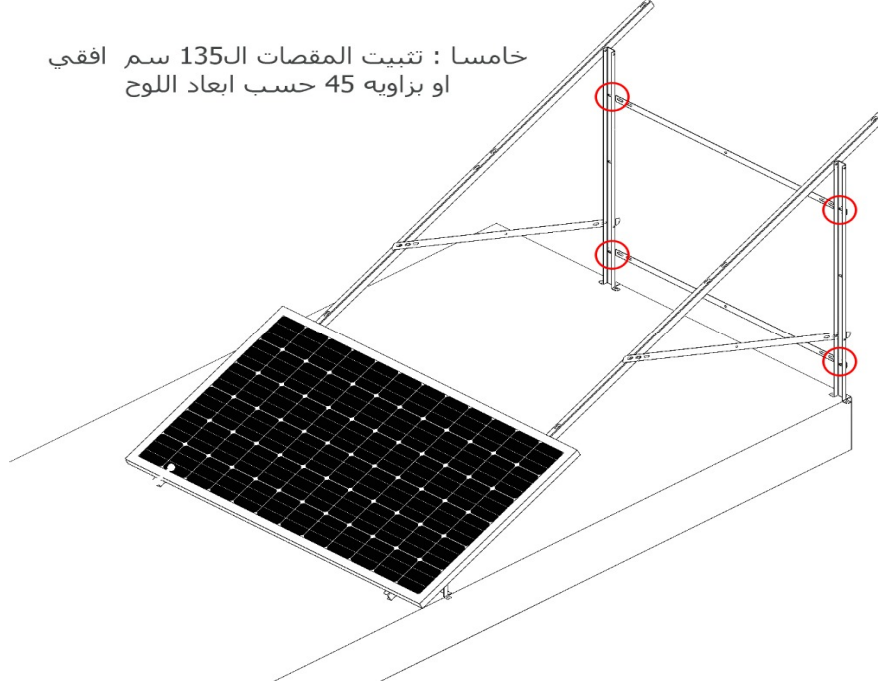

Solar Market Egypt
(+2010)64055523- (+2012)21377143
marketing@solarmarketegypt.com

خامسا : تثبيت المقصات الـ 135 سم افقي
او بزوايه 45 حسب ابعاد اللوح