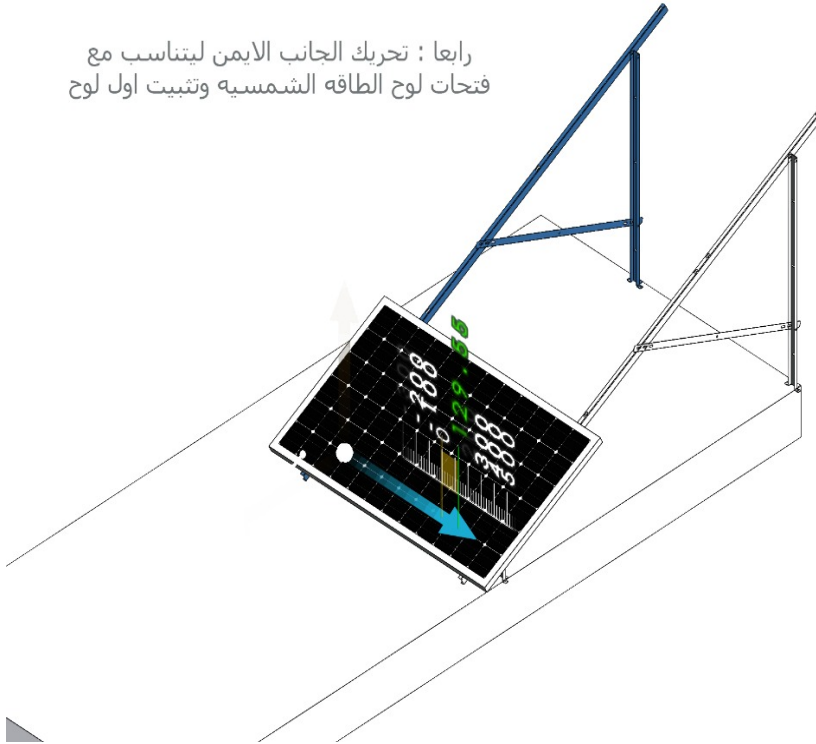

ثانيا : تثبيت المقص ال 125 سم من
الرجل الخلفيه للكمره ال 310 سم

Solar Market Egypt

(+2010)64055523- (+2012)21377143

marketing@solarmarketegypt.com

ثالثا تثبيت الجانب الاخر للشاسيه
بالمثل للجانب الايمن

رابعا : تحريك الجانب الايمن ليتناسب مع
فتحات لوح الطاقة الشمسيه وتثبيت اول لوح