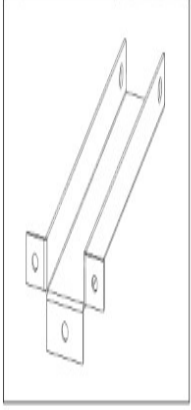

رجل خلفي كبيره
140 سم

عدد 2 كمره كبيره 310 سم

عدد 2 مقص 135 سم

عدد 2 مقص 125 سم

Solar Market Egypt

(+2010)64055523- (+2012)21377143

marketing@solarmarketegypt.com

اولا : تثبيت الرجول الاماميه والخلفيه
في الكمره ال 310 سم كما هو موضح بالصوره

ثانيا : تثبيت المقص ال 125 سم من
الرجل الخلفيه للكمره ال 310 سم

Solar Market Egypt

(+2010)64055523- (+2012)21377143

marketing@solarmarketegypt.com

ثالثا تثبيت الجانب الاخر للشاسيه
بالمثل للجانب الايمن

رابعا : تحريك الجانب الايمن ليتناسب مع
فتحات لوح الطاقة الشمسيه وتثبيت اول لوح