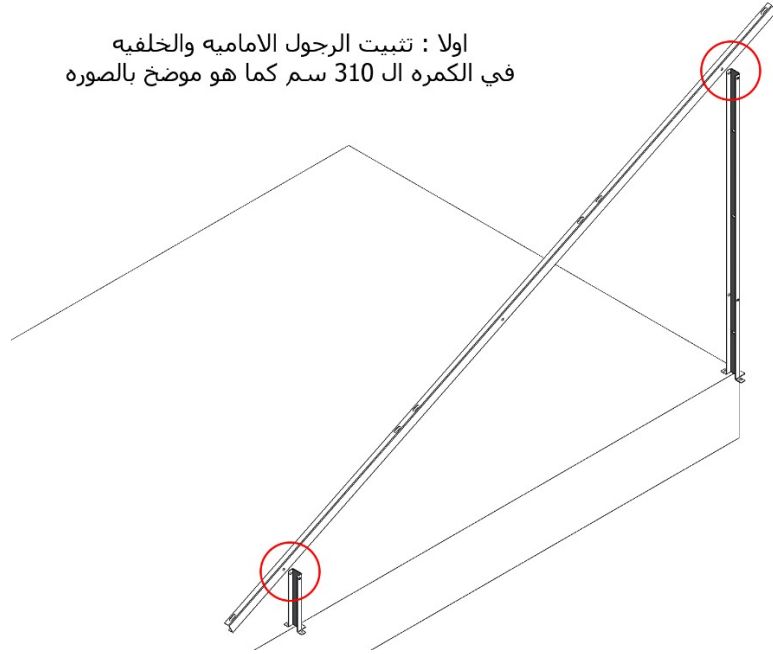

رجل خلفي كبيره
140 سم

عدد 2 كمره كبيره 310 سم

عدد 2 مقص 135 سم

عدد 2 مقص 125 سم

Solar Market Egypt

(+2010)64055523- (+2012)21377143

marketing@solarmarketegypt.com

اولا : تثبيت الرجول الاماميه والخلفيه
في الكمره ال 310 سم كما هو موضح بالصوره

ثانيا : تثبيت المقص ال 125 سم من
الرجل الخلفيه للكمره ال 310 سم

Solar Market Egypt

(+2010)64055523- (+2012)21377143

marketing@solarmarketegypt.com

ثالثا تثبيت الجانب الاخر للشاسيه
بالمثل للجانب الايمن

رابعا : تحريك الجانب الايمن ليتناسب مع
فتحات لوح الطاقة الشمسيه وتثبيت اول لوح