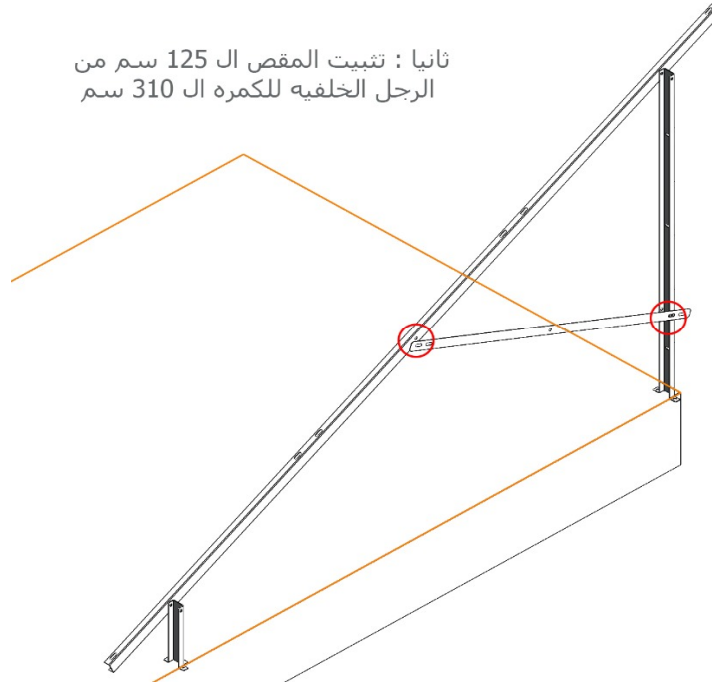

رجل خلفي كبيره
140 سم

عدد 2 كمره كبيره 310 سم

عدد 2 مقص 135 سم

عدد 2 مقص 125 سم

Solar Market Egypt

(+2010)64055523- (+2012)21377143

marketing@solarmarketegypt.com

اولا : تثبيت الرجول الاماميه والخلفيه
في الكمره ال 310 سم كما هو موضح بالصوره

ثانيا : تثبيت المقص ال 125 سم من
الرجل الخلفيه للكمره ال 310 سم

Solar Market Egypt

(+2010)64055523- (+2012)21377143

marketing@solarmarketegypt.com

ثالثا تثبيت الجانب الاخر للشاسيه
بالمثل للجانب الايمن

رابعا : تحريك الجانب الايمن ليتناسب مع
فتحات لوح الطاقة الشمسيه وتثبيت اول لوح